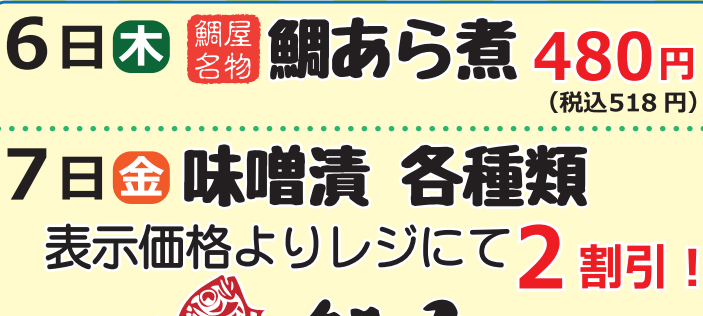

有エッグボックス

http://www.ljban.jp/28egg

**(有)エッグボックス** ☎511-4025  
FAX:511-4026

**ポイント  
3倍押し!**

クスリと笑顔。  
毎日を応援します!

わたしの街の  
くすり箱 **すす薬店** うきうきカード加盟店  
☎361-4693

つげのはいつでも  
うきうきカードポイント**3倍押し!**

★電池交換 ¥1,200~(税込)  
★眼を守るメガネ ¥6,000~(税込)  
★すぐに役立つ補聴器 ¥30,000~(非課税)  
★厄除け腕輪 ¥3,300~(税込)

補聴器・めがね  
神戸市福祉取扱店 **つげの** うきうきカード加盟店  
☎521-2262

整形外科・内科・リウマチ科・神経内科

診療時間  
午前 9:00 ~ 12:30  
(土曜 受付 11:30 まで)  
午後 3:00 ~ 7:00

休診日  
日曜・祝日・土曜午後 ※スタンプラリー参加店ではございません

**かなたクリニック** ☎351-5335

6日(木) **鯛屋** 鯛あら煮 480円  
(税込518円)

7日(金) 味噌漬 各種類  
表示価格よりレジにて**2割引!**

おさかな **鯛屋** ☎361-1122

あなたのそばで  
明日を奏でる。

**日新信用金庫**

新規に口座を開設のお客様には粗品をプレゼント!

**日新信用金庫** ※スタンプラリー参加店ではございません  
☎361-0411

3月6日(木)、7日(金)、8日(土)3日間 うきうき  
デリケート肌をやさしくいたわる ポイント **3倍**