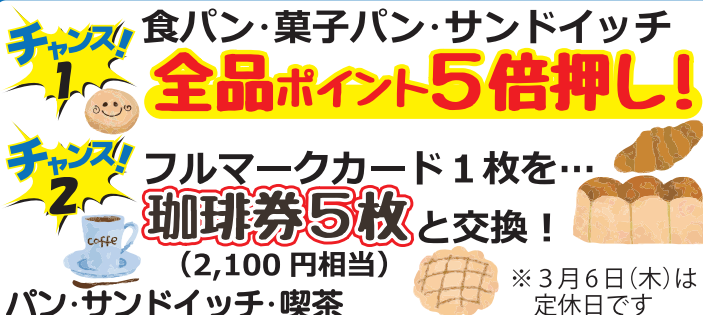

**と平野ランドリー** ☎361-2301

6日(木)  
上巻 平日 580円を **540円**  
サラダ巻 平日 420円を **390円**  
鉄火巻 平日 360円を **320円**  
いなり 5個 平日 300円を **260円**

7日(金)  
うきうき  
ポイント  
**3倍  
押し!**

**丸徳寿司** うきうきカード加盟店  
☎361-0219

7日(金)限り **山源特選**  
**うなぎ弁当**  
栄養たっぷりの  
うなぎ弁当をオススメ!

売切切れゴメン! 通常 800円を **700円**

うなぎ・魚介類 **山源商店** うきうきカード加盟店  
☎361-0036

チャンス!  
1! 食パン・菓子パン・サンドイッチ  
**全品ポイント5倍押し!**

チャンス!  
2! フルマークカード1枚を...  
**珈琲券5枚**と交換!  
(2,100円相当) ※3月6日(木)は  
パン・サンドイッチ・喫茶 定休日です

**中央ベーカリー(株)** うきうきカード加盟店  
☎521-5100

酒粕 小鼓御神酒板  
500g 通常 1080円を **980円**  
(税込価格)

大関酒粕甘酒  
通常 650円を **585円**  
(税込価格)

国菊米麹甘酒  
通常 850円を **765円**  
※アルコールは入っていません(税込価格)

**マスダヤ** 酒食品店 うきうきカード加盟店  
☎361-1731

× × **猫背  
反り腰  
お任せ下さい!**

営業時間・曜日 ※はりきゅうは希望制です。  
午前 8:30~12:00 水曜・土曜の午後は予約制  
午後 1:00~7:00 日曜・祝日はお休み