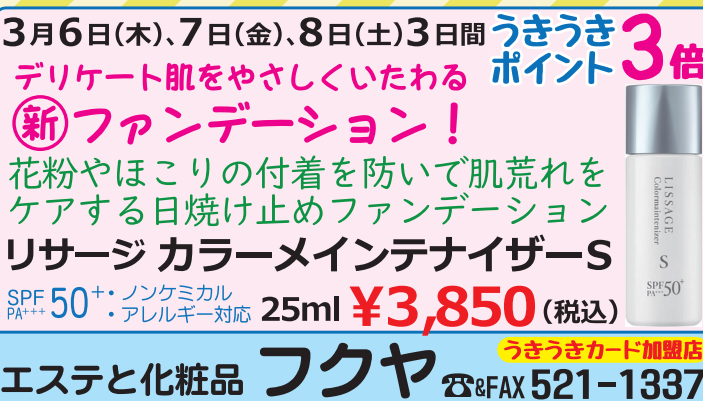

7日(金) 味噌漬 各種類  
表示価格よりレジにて**2割引!**

おさかな **鯛屋** ☎361-1122

あなたのそばで  
明日を奏でる。

**日新信用金庫**

新規に口座を開設のお客様には粗品をプレゼント!

**日新信用金庫** ※スタンプラリー参加店ではございません  
☎361-0411

3月6日(木)、7日(金)、8日(土)3日間 うきうき  
デリケート肌をやさしくいたわる ポイント **3倍**

(新)ファンデーション!  
花粉やほこりの付着を防いで肌荒れを  
ケアする日焼け止めファンデーション  
リサーチ カラーメインテナーS

SPF 50+ ノンケミカル  
PA++ アレルギー対応 25ml **¥3,850** (税込)

エステと化粧品 **フクヤ** うきうきカード加盟店  
☎&FAX 521-1337

3月7日(金) 限り  
うきうきポイント  
**2倍押し!**  
※朝風呂回数券と  
当日券のみ